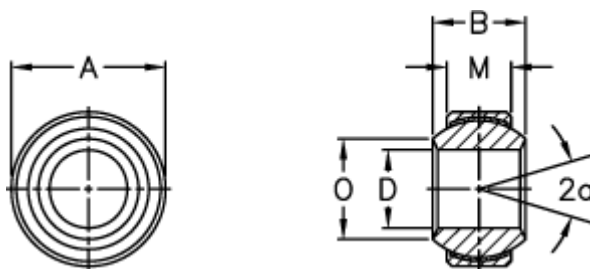

Varenummer: 03422040
Beskrivelse: Fluro Ledleje GXSW 4 RR

Mål

A	= 12	Størrelse	= 4
a (grader)	= 14	Tilladelige o/min	= 700
B	= 7	Vægt	= 4
D	= 4		
Dynamisk belastning C (kN)	= 5.7		
M	= 5.25		
O	= 6.5		
Statisk belastning C0 (kN)	= 9.5		